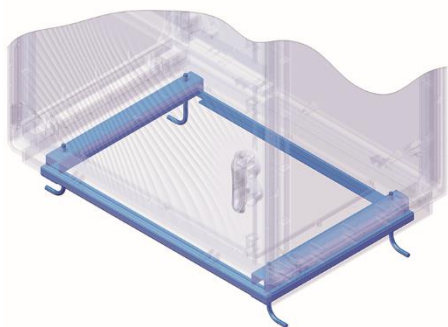

## Новые рамы для крепления напольных шкафов "Conchiglia" к полу

Мы расширяем существующий [ассортимент рам для крепления](#) напольных шкафов "Conchiglia" к полу. Теперь рамы доступны для всех типоразмеров шкафов "Conchiglia". Рама обеспечивает быстрый и надежный монтаж шкафов к бетонному основанию или к бетонному цоколю.

### Материал:

- рама - сталь 2 мм, цвет черный, катафорезное нанесение защитного покрытия;
- крепежные болты – нержавеющая сталь.

### Комплект поставки:

- рама, 4 крепежных болта, монтажные аксессуары.

Наименование	Код
Рама для крепления напольных шкафов Conchiglia к полу Ш=580 мм, Г=330 мм	095775359
Рама для крепления напольных шкафов Conchiglia к полу Ш=580 мм, Г=460 мм	095777355
Рама для крепления напольных шкафов Conchiglia к полу Ш=685 мм, Г=330 мм	095779302
Рама для крепления напольных шкафов Conchiglia к полу Ш=685 мм, Г=460 мм	095779351
Рама для крепления напольных шкафов Conchiglia к полу Ш=910 мм, Г=330 мм	095771309
Рама для крепления напольных шкафов Conchiglia к полу Ш=910 мм, Г=460 мм	095771358
Рама для крепления напольных шкафов Conchiglia к полу Ш=1150 мм, Г=330 мм	095775300
Рама для крепления напольных шкафов Conchiglia к полу Ш=1150 мм, Г=460 мм	095777306

[Серия шкафов из фиброгласа "Conchiglia"](#) включает навесные и напольные варианты. Широкий ассортимент комплектующих и сборный конструктив дают уникальные возможности по объединению шкафов или по организации специализированных решений. Уникальные свойства фиброгласа, современные технологии собственного производства, строгий внутренний контроль соответствия нормам выпускаемой продукции делают шкафы "Conchiglia" лучшим выбором для установки на улице как в городской черте, так и в зоне с высокой коррозионной активностью и в химически агрессивной среде, а также при эксплуатации с высокими механическими нагрузками и воздействиями.