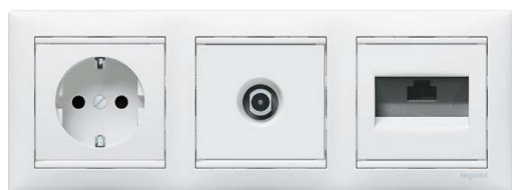

Новые функции

Непременные атрибуты любого современного дома – электроустановочные механизмы. Не ограничивайтесь только привычными функциями. Оснастите Ваше жилище современным функционалом серии Valena и Вы убедитесь, насколько комфортнее теперь стало Ваше жилое пространство!

Горизонтальные многопостовые рамки (от 2 до 5 постов)