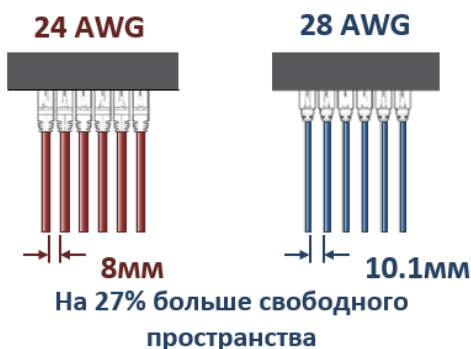

Тонкие патч-корды 28AWG

Тонкие патч-корды с калибром меди 28 AWG от компании Panduit успешно используются в любых высокоплотных решениях. Меньший диаметр и вес позволяют уложить большее количество патч-кордов в кабельные органайзеры и лотки, упростить обслуживание высокоплотных (48 портов на 1U) патч-панелей, улучшить охлаждение активного оборудования, так как кабели малого диаметра меньше блокируют прохождение воздуха через шкаф. Кроме того, сокращается время и стоимость монтажа. Значительная экономия пространства в шкафах за счет использования меньшего количества органайзеров позволяет уменьшить и капитальные затраты на площадь центра обработки данных.

Прямая коммутация 1:1

Категория 6
24 AWG

Категория 6
28 AWG

Видны номера портов в высокоплотных решениях

Патч-корды 6 категории в коммутаторе

Стандартный лоток для кабелей 6 категории

Преимущества:

- Простое обслуживание даже решений высокой плотности
- Меньший вес, меньший минимальный радиус изгиба
- Экономия полезного U-пространства в шкафах
- Улучшение охлаждения активного оборудования
- На высокоплотных панелях видны номера портов
- Короткие патч-корды (15 и 25см) для коммутации порт в порт
- Поддержка решений для категорий 5е, 6 и 6А
- Незацепляющаяся защелка коннекторов