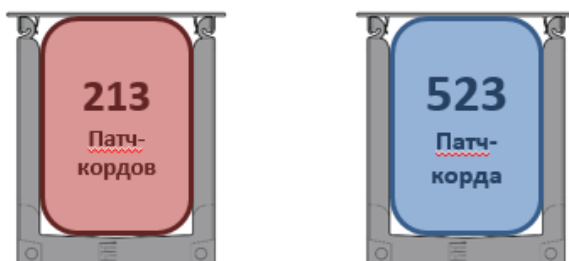

Прямая коммутация 1:1

Категория 6
24 AWG

Категория 6
28 AWG

Видны номера портов в высокоплотных решениях

Патч-корды 6 категории в коммутаторе

Стандартный лоток для кабелей 6 категории

Преимущества:

- Простое обслуживание даже решений высокой плотности
- Меньший вес, меньший минимальный радиус изгиба
- Экономия полезного U-пространства в шкафах
- Улучшение охлаждения активного оборудования
- На высокоплотных панелях видны номера портов
- Короткие патч-корды (15 и 25см) для коммутации порт в порт
- Поддержка решений для категорий 5е, 6 и 6А
- Незацепляющаяся защелка коннекторов