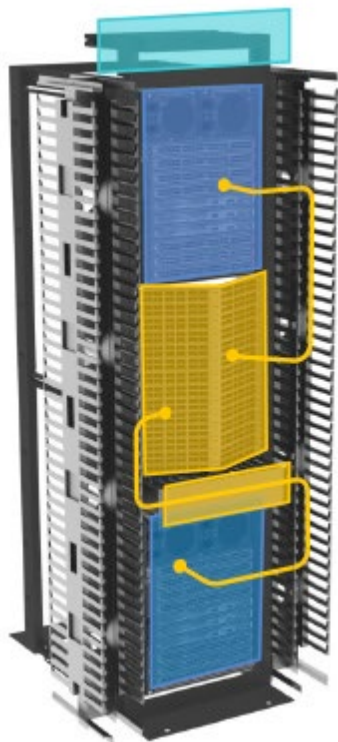

Вертикальный кабельный организатор Patchrunner™ 2

Семейство вертикальных кабельных организаторов Patchrunner™ 2 – это экономичное и эффективное решение для прокладки, организации и защиты сетевых кабелей.

Вертикальные кабельные организаторы позволяют использовать кабели с более высокой плотностью для максимального использования и организации пространства. Закругленные пальцы кабельного организатора позволяют вывести кабели в вертикальный проход; горизонтальные организаторы не требуются.

Для размещения кабельных жгутов большого диаметра можно удалить отдельные «пальцы» организатора без использования инструмента. Пальцы расположены напротив юнитов стойки. Катушки для излишков кабеля позволяют избежать их провисания и использовать патч-корды одной длины.

Схема коммутации в открытой стойке с применением вертикального организатора Patchrunner 2

Преимущества:

- Широкий выбор конфигураций позволяет подобрать оптимальное решение под конкретную задачу.
- Поставляется в полностью собранном виде
- Односторонний или двусторонний, высота 45 RU
- Включает одну или две полноразмерные двери, которые могут открываться в разные стороны
- Двери закрываются нажатием