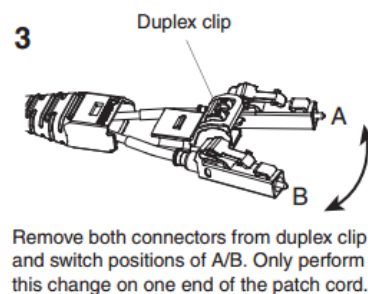

Коннектор LC Duplex Push-Pull

Высокоплотные медные и оптические решения позволяют консолидировать оборудование и кабельные системы на небольшой площади, тем самым сокращая капитальные затраты на площадь машинных залов и все связанные системы.

Запатентованное компанией Panduit решение LC Duplex Push-Pull работает следующим образом:

- Подключаем коннектор как обычно
- При необходимости отключить нужно слегка потянуть за "хвост", коннектор легко отключается
- При случайных рывках непосредственно за волокно коннектор не отключается

Таким образом легко обслуживаются решения практически любой плотности.