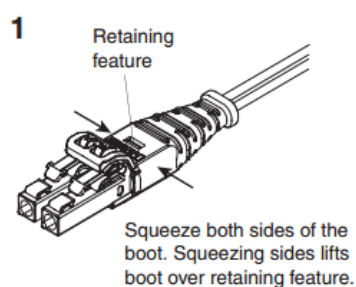

Коннектор LC Duplex Push-Pull

Высокоплотные медные и оптические решения позволяют консолидировать оборудование и кабельные системы на небольшой площади, тем самым сокращая капитальные затраты на площадь машинных залов и все связанные системы.

Запатентованное компанией Panduit решение LC Duplex Push-Pull работает следующим образом:

- Подключаем коннектор как обычно
- При необходимости отключить нужно слегка потянуть за "хвост", коннектор легко отключается
- При случайных рывках непосредственно за волокно коннектор не отключается

Таким образом легко обслуживаются решения практически любой плотности.