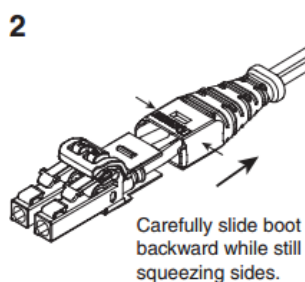

Коннектор LC Duplex Push-Pull

Высокоплотные медные и оптические решения позволяют консолидировать оборудование и кабельные системы на небольшой площади, тем самым сокращая капитальные затраты на площадь машинных залов и все связанные системы.

Запатентованное компанией Panduit решение LC Duplex Push-Pull работает следующим образом:

- Подключаем коннектор как обычно
- При необходимости отключить нужно слегка потянуть за "хвост", коннектор легко отключается
- При случайных рывках непосредственно за волокно коннектор не отключается

Таким образом легко обслуживаются решения практически любой плотности.